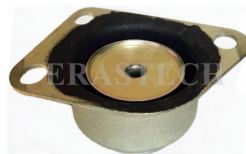

Engine Mounting, Rear Left

OEM NO

51709313 46808873 51736530

UYUMLU ARAÇLAR

STRADA 1.2 / 1.6 16V, ALBEA, PALIO