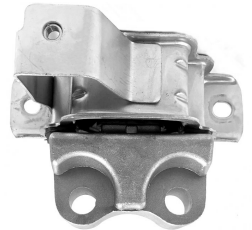

OEM NO

51850337

UYUMLU ARAÇLAR

DOBLO

17173

Engine Mounting