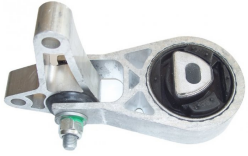

OEM NO

46473041

48540669

UYUMLU ARAÇLAR

PALIO, SIENA, STRADA, DOBLO

17149

Engine Mounting