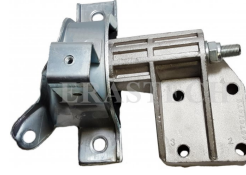

OEM NO

4646842706

UYUMLU ARAÇLAR
DOBLO

17114

Engine Mounting, Front