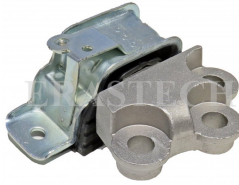

OEM NO

52017619

UYUMLU ARAÇLAR
EGEA 1.6, 1.6 MJTD 2015 >

17229

Engine Mounting (Hydraulic)

OEM NO

52017606

UYUMLU ARAÇLAR
EGEA 1.4 16V 2015 >